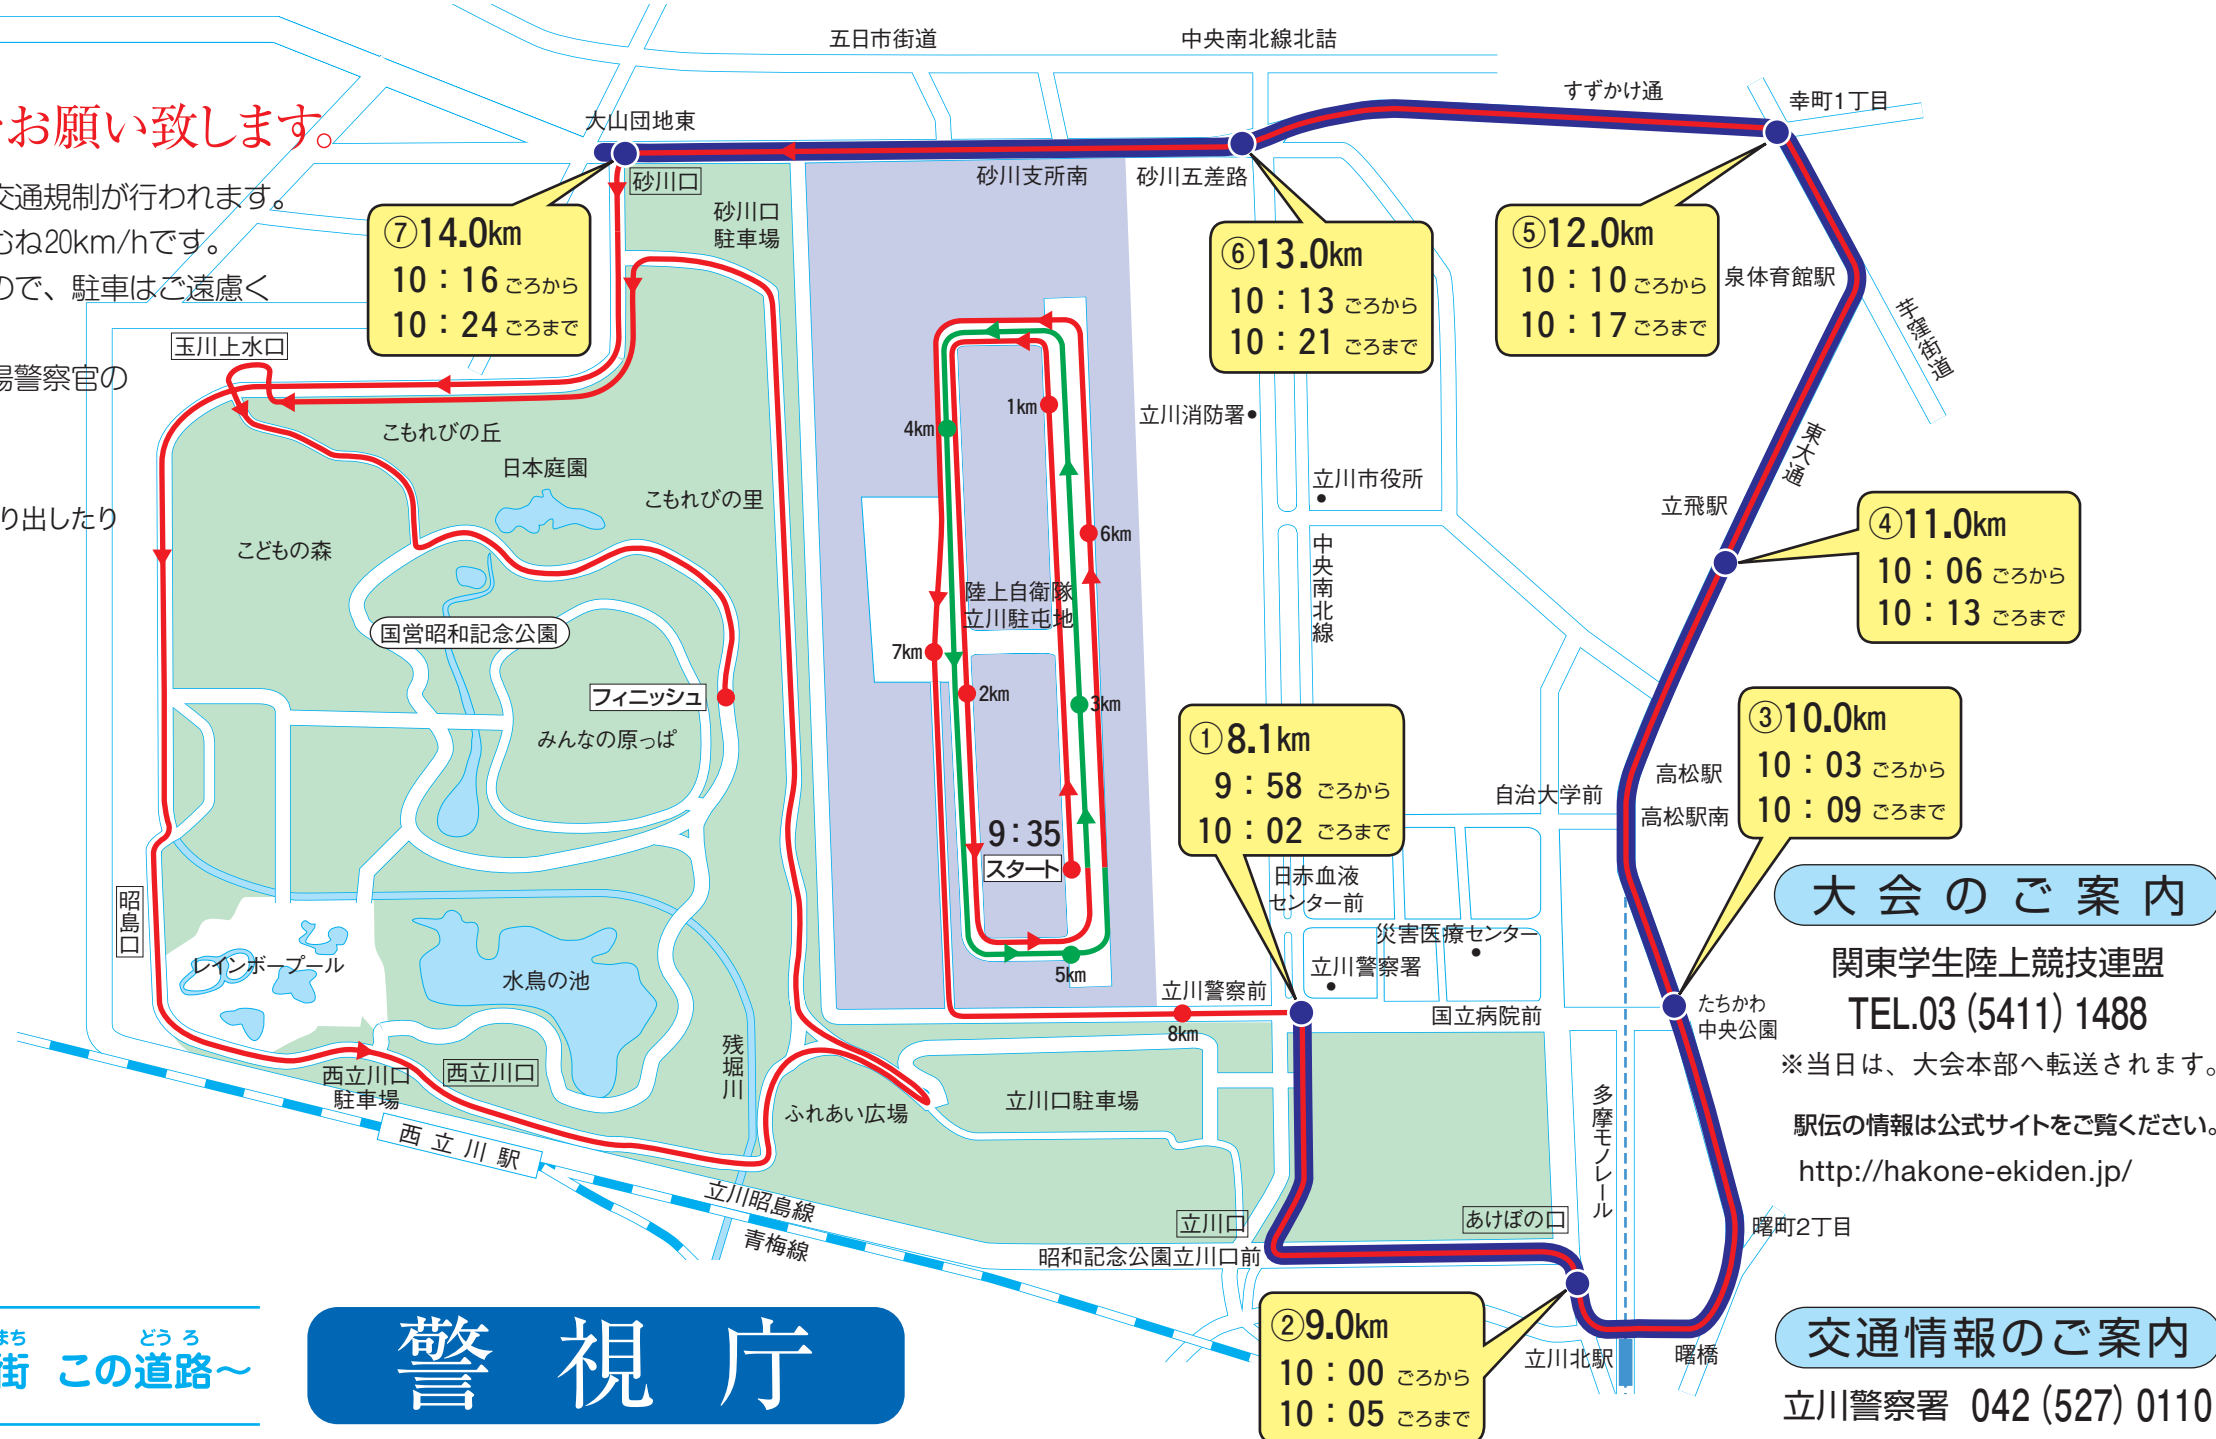

交通規制のお知らせ

第95回東京箱根間往復大学駅伝競走予選会

平成30年10月13日(土) 9:35~10:35 (交通規制時間)

凡例

	走行コース
	規制区間
① 8.1km 9:58 ころから 10:02 ころまで	①数字は順路 kmはスタートからの距離 上段は先頭通過予定時間 下段は最後尾通過予定時間

●ご理解とご協力をお願い致します。

- 選手の通過時には、一時的に交通規制が行われます。
- 選手の走るスピードは、おおむね20km/hです。
- 選手は片側車線を走行しますので、駐車はご遠慮ください。
- 交通規制・う回については、現場警察官の指示に従ってください。

【沿道で応援される皆様へ】

応援の際、車道に出たり、身を乗り出したりしないようお願いします。

大会のご案内

関東学生陸上競技連盟
TEL.03 (5411) 1488

※当日は、大会本部へ転送されます。

駅伝の情報は公式サイトをご覧ください。
<http://hakone-ekiden.jp/>

交通情報のご案内

立川警察署 042 (527) 0110

～やさしさが走るこの街 この道路～

警視庁

Traffic Control Information

95th HAKONE EKIDEN QUALIFYING

Oct.13, 2018 (Sat.) 9:35~10:35

	Running course
	The section of traffic control
① 8.1km from about 9:58 until about 10:02	Traffic control time schedule ①...order of the route ○km...Distance from the start

●We request your cooperation:

- Traffic control is enforced temporarily as runners pass.
- Athletes run approximately at 20km/h.
- Athletes run the lane close to the sidewalk. Please refrain from parking on the road.
- Please follow the instructions of police officers concerning traffic regulations and detours.