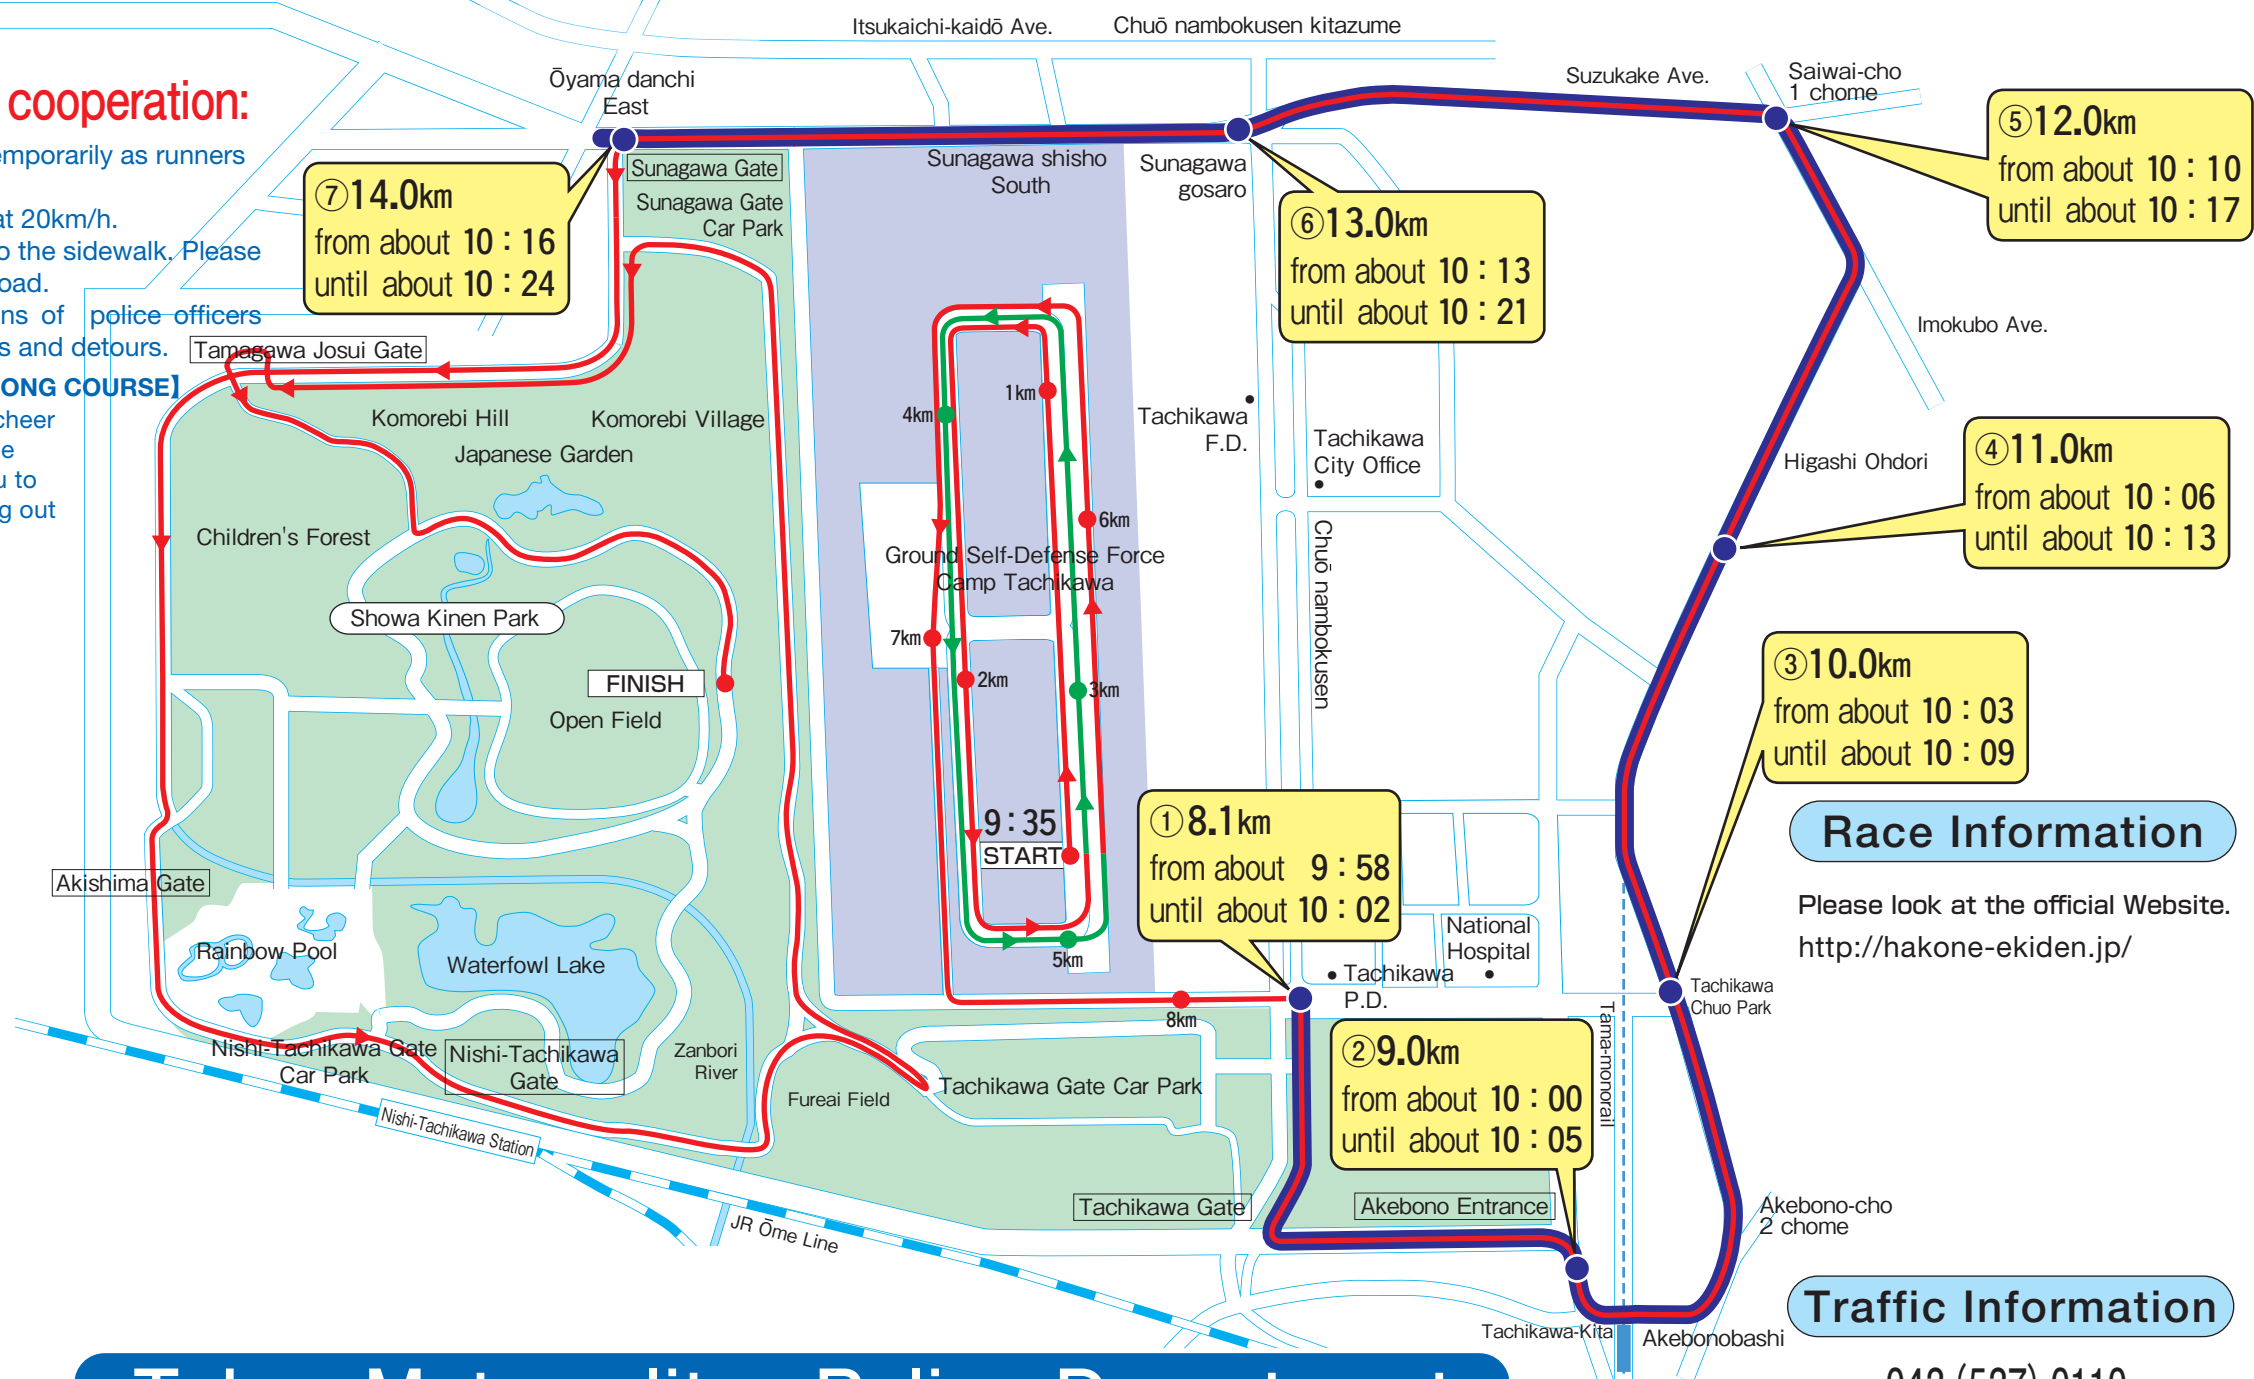

交通規制のお知らせ

第95回東京箱根間往復大学駅伝競走予選会

平成30年10月13日(土) 9:35~10:35 (交通規制時間)

凡例

	走行コース
	規制区間
① 8.1km 9:58 ころから 10:02 ころまで	①数字は順路 kmはスタートからの距離 上段は先頭通過予定時間 下段は最後尾通過予定時間

●ご理解とご協力をお願い致します。

- 選手の通過時には、一時的に交通規制が行われます。
- 選手の走るスピードは、おおむね20km/hです。
- 選手は片側車線を走行しますので、駐車はご遠慮ください。
- 交通規制・う回については、現場警察官の指示に従ってください。

～やさしさが走るこの街 この道路～

警視庁

Traffic Control Information

95th HAKONE EKIDEN QUALIFYING

Oct.13, 2018 (Sat.) 9:35~10:35

	Running course
	The section of traffic control
① 8.1km from about 9:58 until about 10:02	Traffic control time schedule ①...order of the route ○km...Distance from the start

●We request your cooperation:

- Traffic control is enforced temporarily as runners pass.
- Athletes run approximately at 20km/h.
- Athletes run the lane close to the sidewalk. Please refrain from parking on the road.
- Please follow the instructions of police officers concerning traffic regulations and detours.

[NOTICE TO SPECTATORS ALONG COURSE]

We encourage spectators to cheer on the runners. However, while watching the race, we ask you to refrain from entering or leaning out into the road.

Race Information

Please look at the official Website.
<http://hakone-ekiden.jp/>