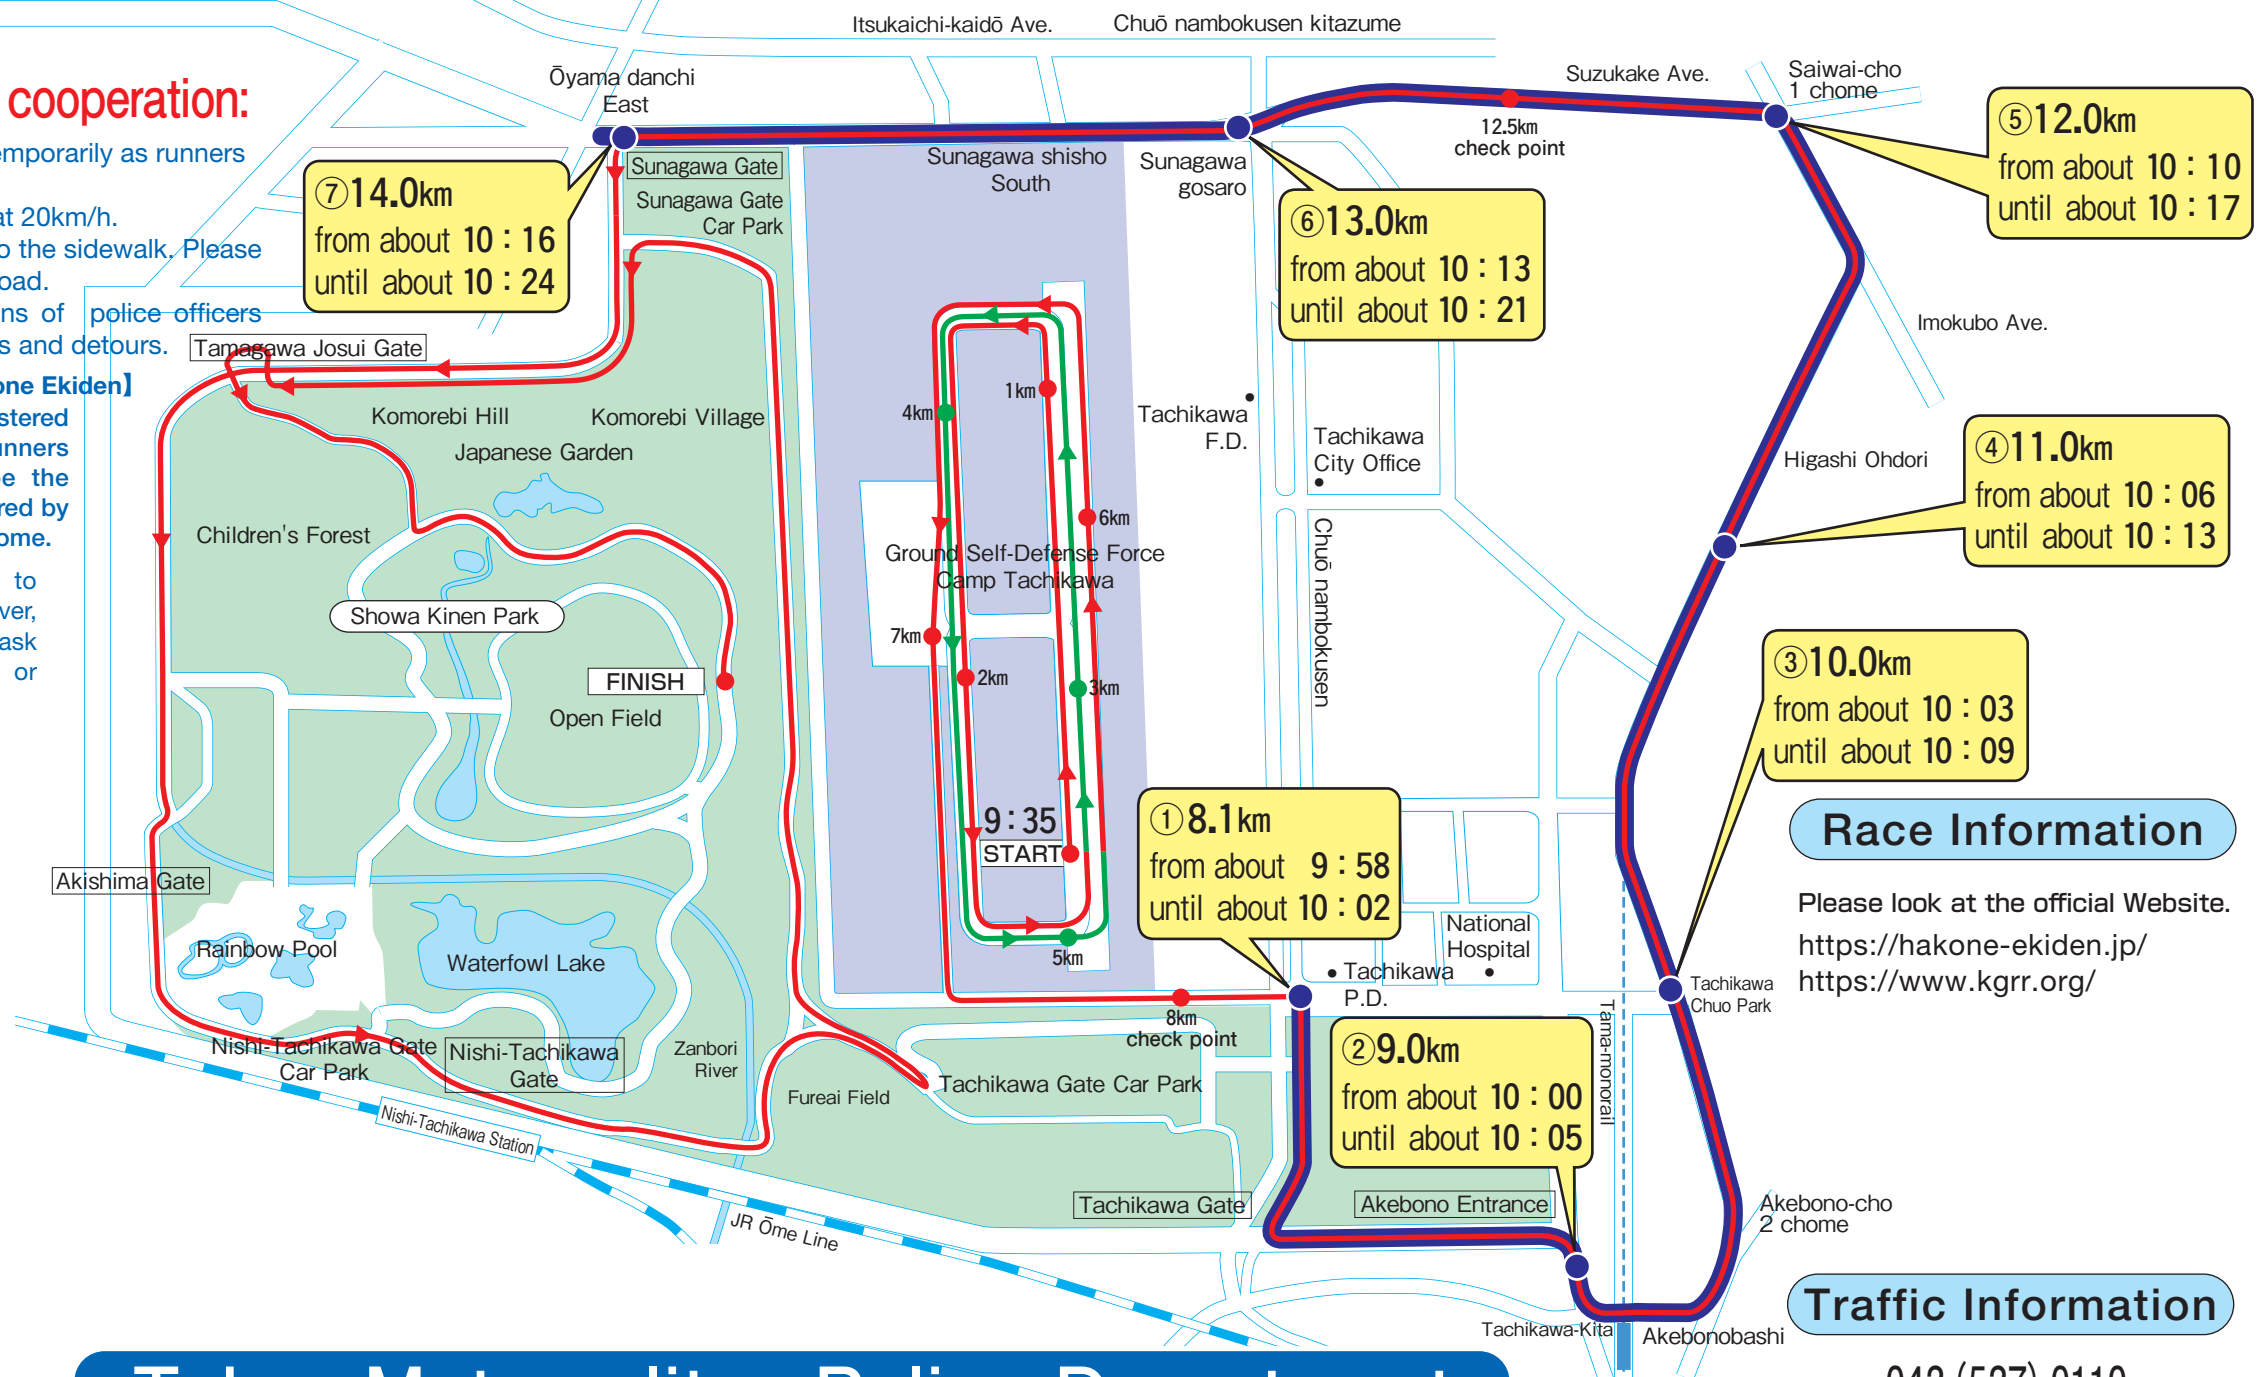

Traffic Control Information

The Hakone Ekiden Qualifying Meet

Oct.14, 2023 (Sat.) 9:35~10:35

	Running course
	The section of traffic control
① 8.1km from about 9:58 until about 10:02	Traffic control time schedule ①...order of the route ○km...Distance from the start

●We request your cooperation:

- ●Traffic control is enforced temporarily as runners pass.
- ●Athletes run approximately at 20km/h.
- ●Athletes run the lane close to the sidewalk. Please refrain from parking on the road.
- ●Please follow the instructions of police officers concerning traffic regulations and detours.

[Request on cheering for Hakone Ekiden]

Hakone Ekiden has been fostered by people cheering on runners along the course. We hope the road relay race will be treasured by all of you for many years to come.

We encourage spectators to cheer on the runners. However, while watching the race, we ask you to refrain from entering or leaning out into the road.

Race Information

Please look at the official Website.
<https://hakone-ekiden.jp/>
<https://www.kgr.org/>

Traffic Information

042 (527) 0110