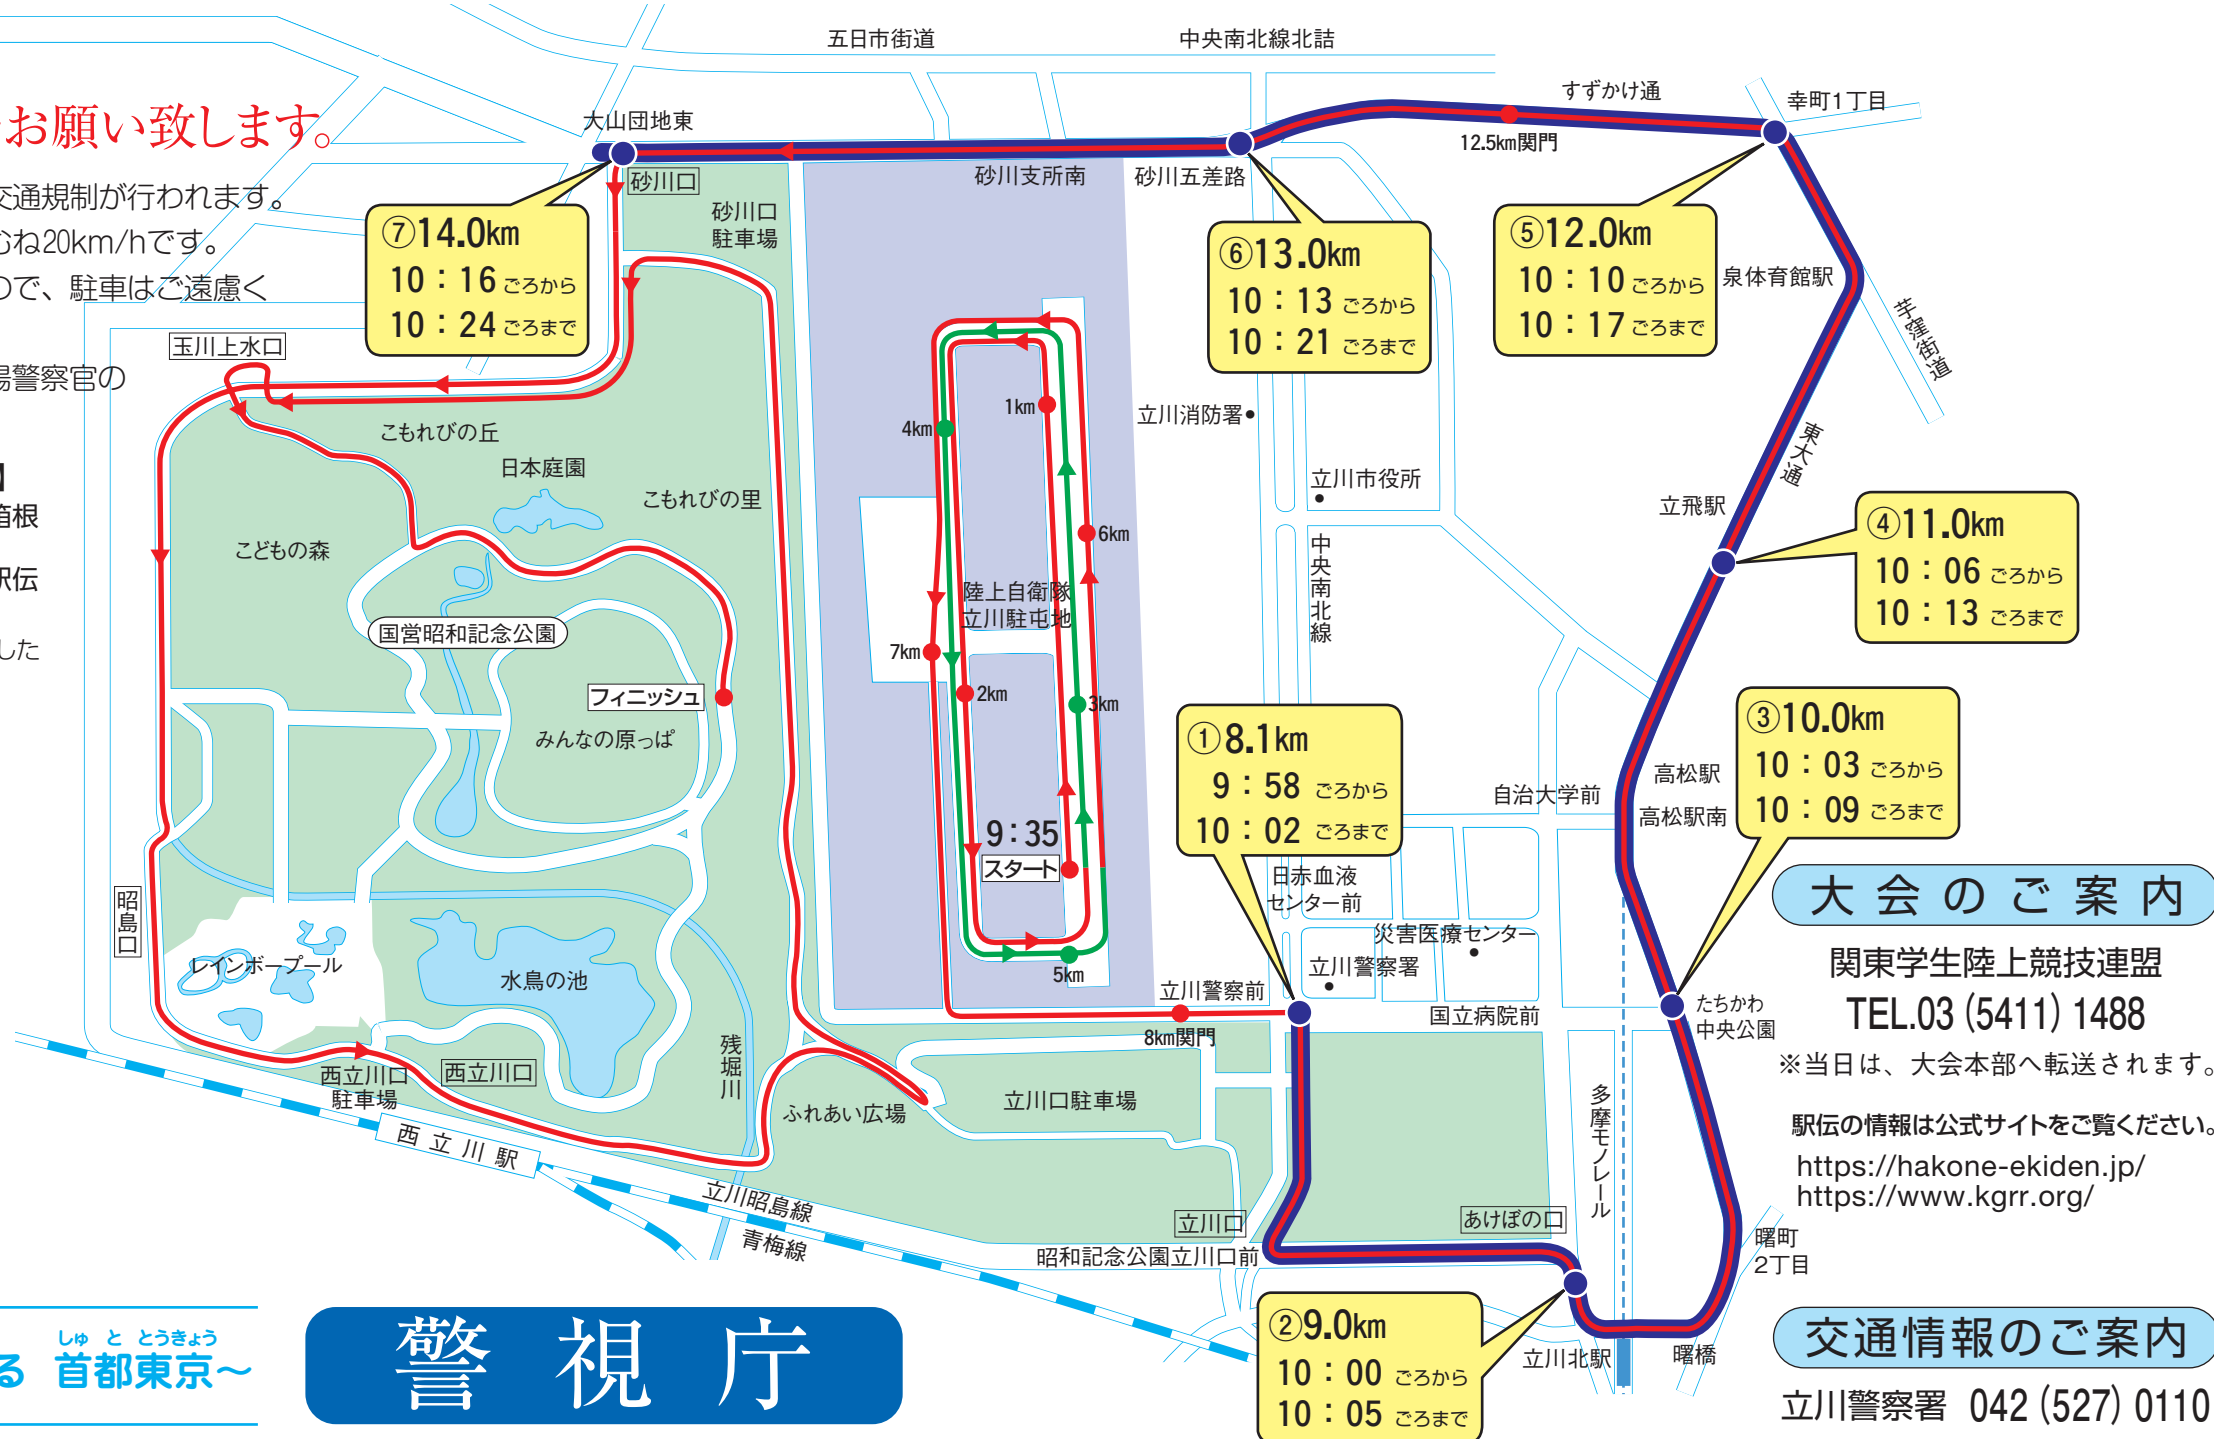

交通規制のお知らせ

第100回東京箱根間往復大学駅伝競走予選会

2023年10月14日(土) 9:35~10:35 (交通規制時間)

凡例

	走行コース
	規制区間
① 8.1km 9:58 ころから 10:02 ころまで	①数字は順路 kmはスタートからの距離 上段は先頭通過予定時間 下段は最後尾通過予定時間

●ご理解とご協力をお願い致します。

- ●選手の通過時には、一時的に交通規制が行われます。
- ●選手の走るスピードは、おおむね20km/hです。
- ●選手は片側車線を走行しますので、駐車はご遠慮ください。
- ●交通規制・う回については、現場警察官の指示に従ってください。

【箱根駅伝の応援に関するお願い】

沿道で応援していただく皆様に、箱根駅伝は育てられてきました。これからも、末永く愛される箱根駅伝でありたいと思っております。応援の際、車道に出たり身を乗り出したりしないようお願いします。

大会のご案内

関東学生陸上競技連盟
TEL.03 (5411) 1488

※当日は、大会本部へ転送されます。

駅伝の情報は公式サイトをご覧ください。

<https://hakone-ekiden.jp/>
<https://www.kgrr.org/>

交通情報のご案内

立川警察署 042 (527) 0110