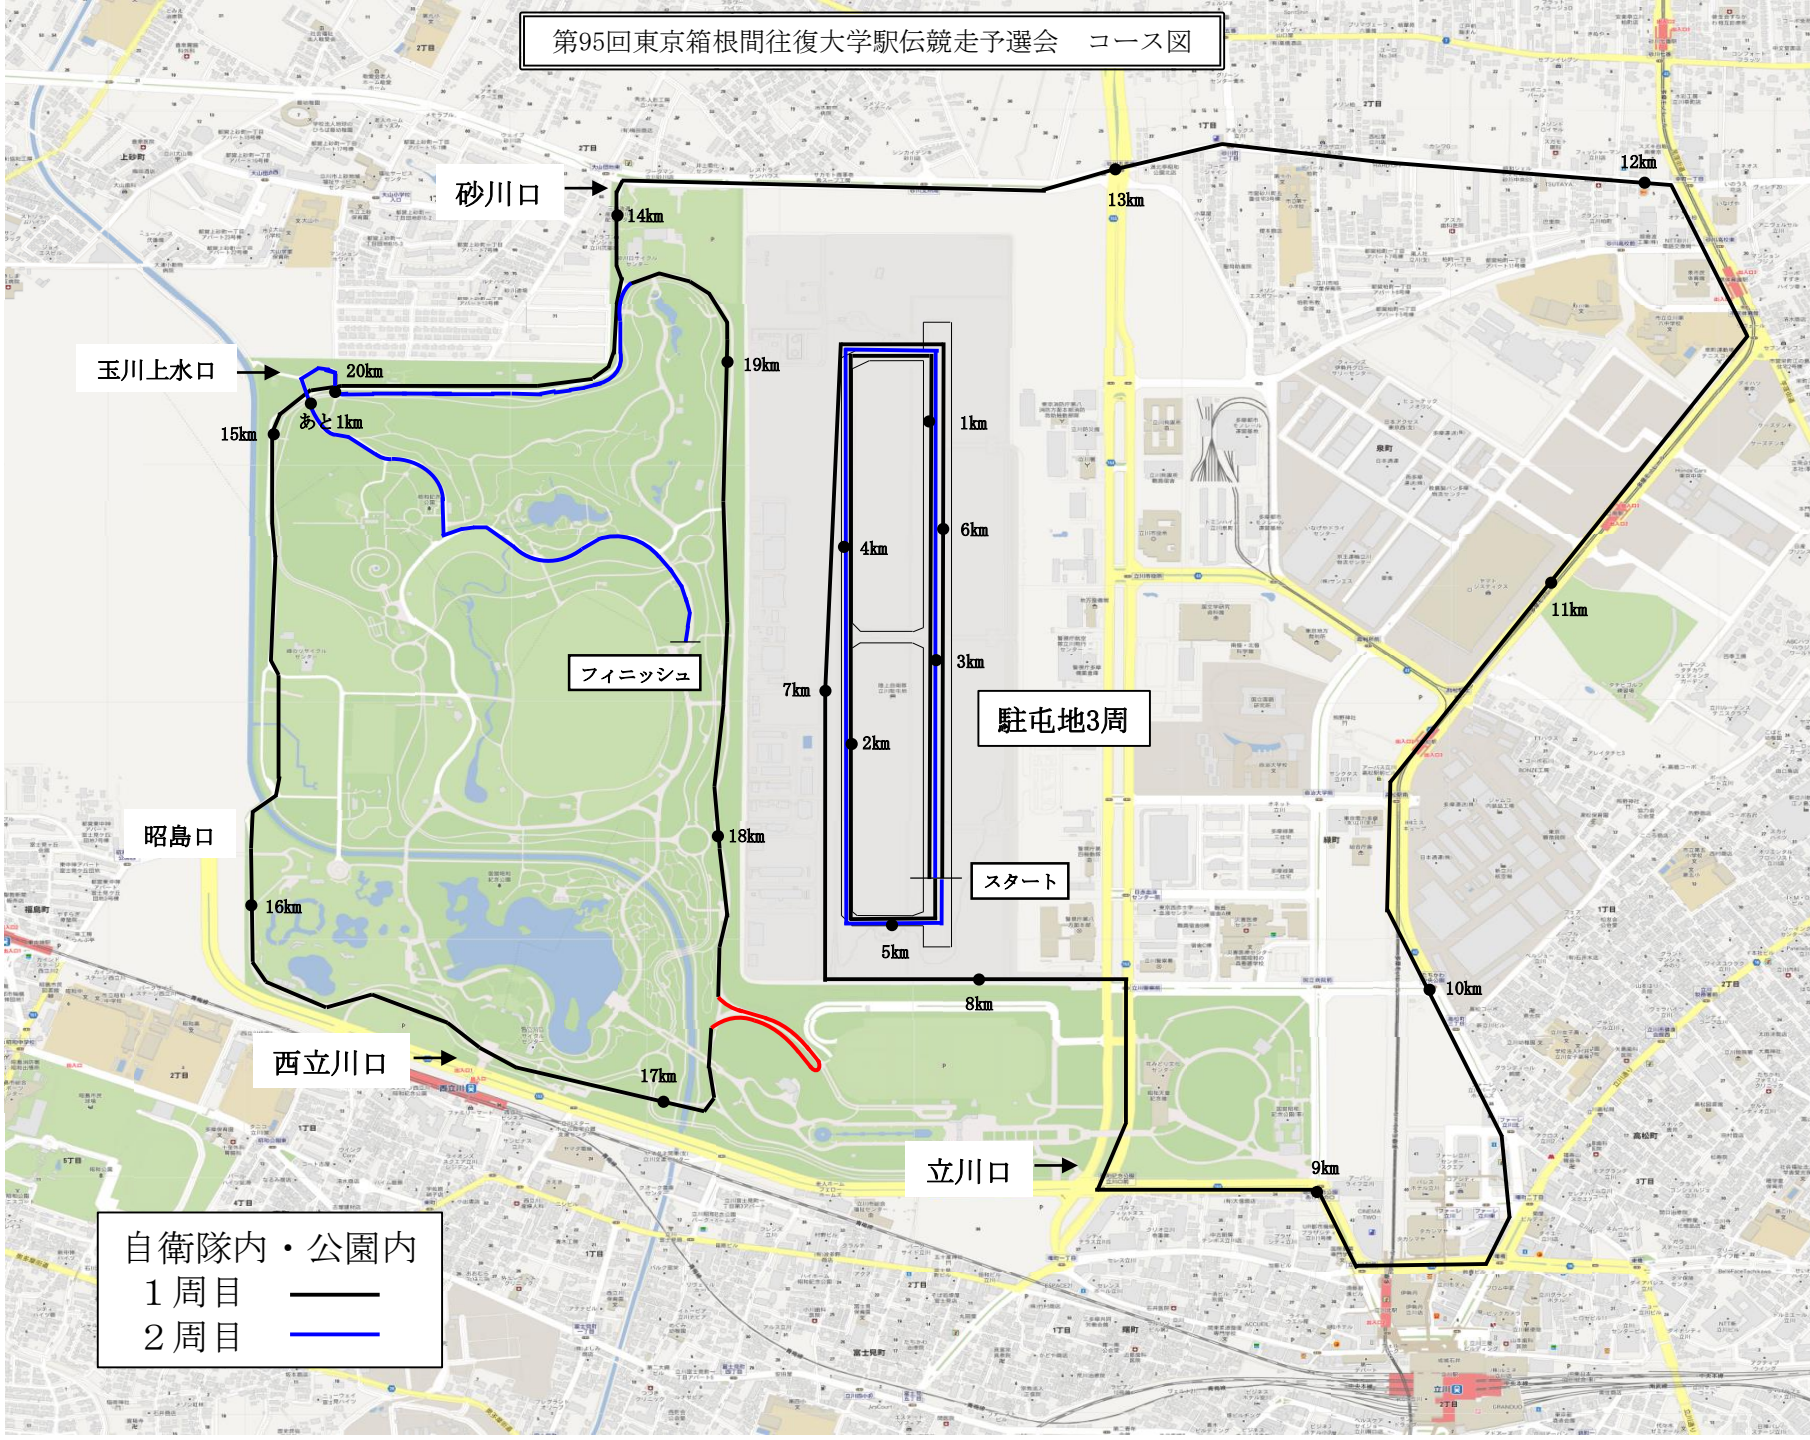

第95回東京箱根間往復大学駅伝競走予選会 コース図

自衛隊内・公園内  
1周目 ———  
2周目 ———